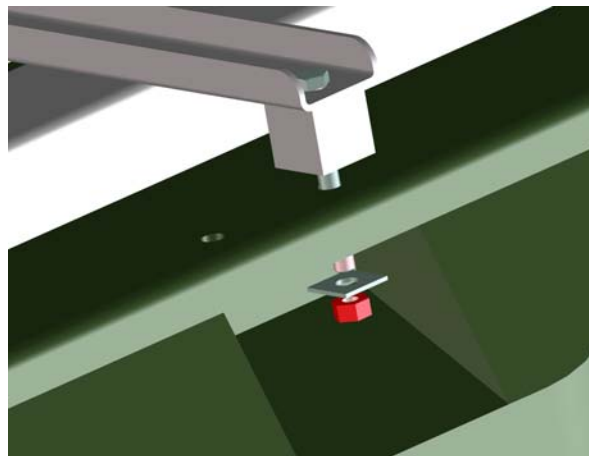

NFB CB 7 10 m, 1, 2 x 400 I

Monteringsanvisningar, 4 flytkropp

Monteringsdetaljer till flytkropp 1 / 2 st

Bult M12x100 mm	4 / 8 st
Helmetallisk låsmutter M12 (Rundbricka 13x24x2)	4 / 8 st
Fyrkantbricka 40x40x4 mm	4 / 8 st
Hållare för 100x100 mm	2 / 4 st

- Monteras först löst.
- När alla bultar är på plats så dra åt alla skruvar rejält.
- Behövs 18 eller 19 hylsa.