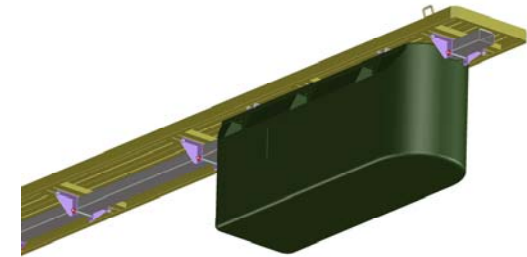

NFB CB 7 10 m, 1, 2 x 400 I

Monteringsanvisningar, 4 flytkropp

Monteringsdetaljer till flytkropp 1 / 2 st

Bult M12x100 mm	4 / 8 st
Helmetallisk låsmutter M12 (Rundbricka 13x24x2)	4 / 8 st
Fyrkantbricka 40x40x4 mm	4 / 8 st
Hållare för 100x100 mm	2 / 4 st

- Monteras först löst.
- När alla bultar är på plats så dra åt alla skruvar rejält.
- Behövs 18 eller 19 hylsa.