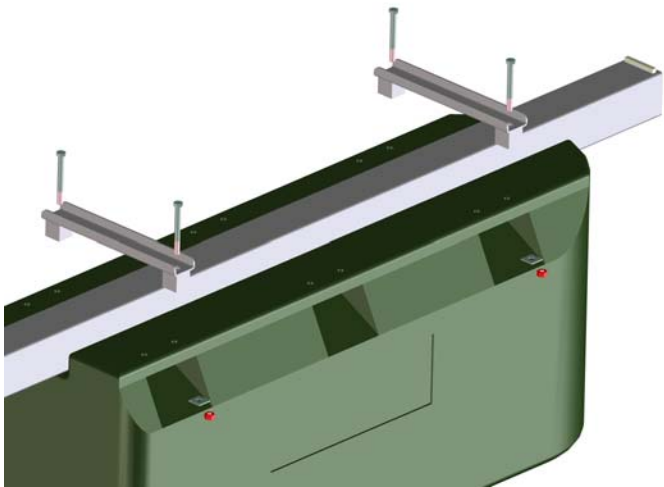

NFB CB 7 10 m, 1, 2 x 400 I

Monteringsanvisningar, 4 flytkropp

Monteringsdetaljer till flytkropp 1 / 2 st

Bult M12x100 mm	4 / 8 st
Helmetallisk låsmutter M12 (Rundbricka 13x24x2)	4 / 8 st
Fyrkantbricka 40x40x4 mm	4 / 8 st
Hållare för 100x100 mm	2 / 4 st

- Monteras först löst.
- När alla bultar är på plats så dra åt alla skruvar rejält.
- Behövs 18 eller 19 hylsa.