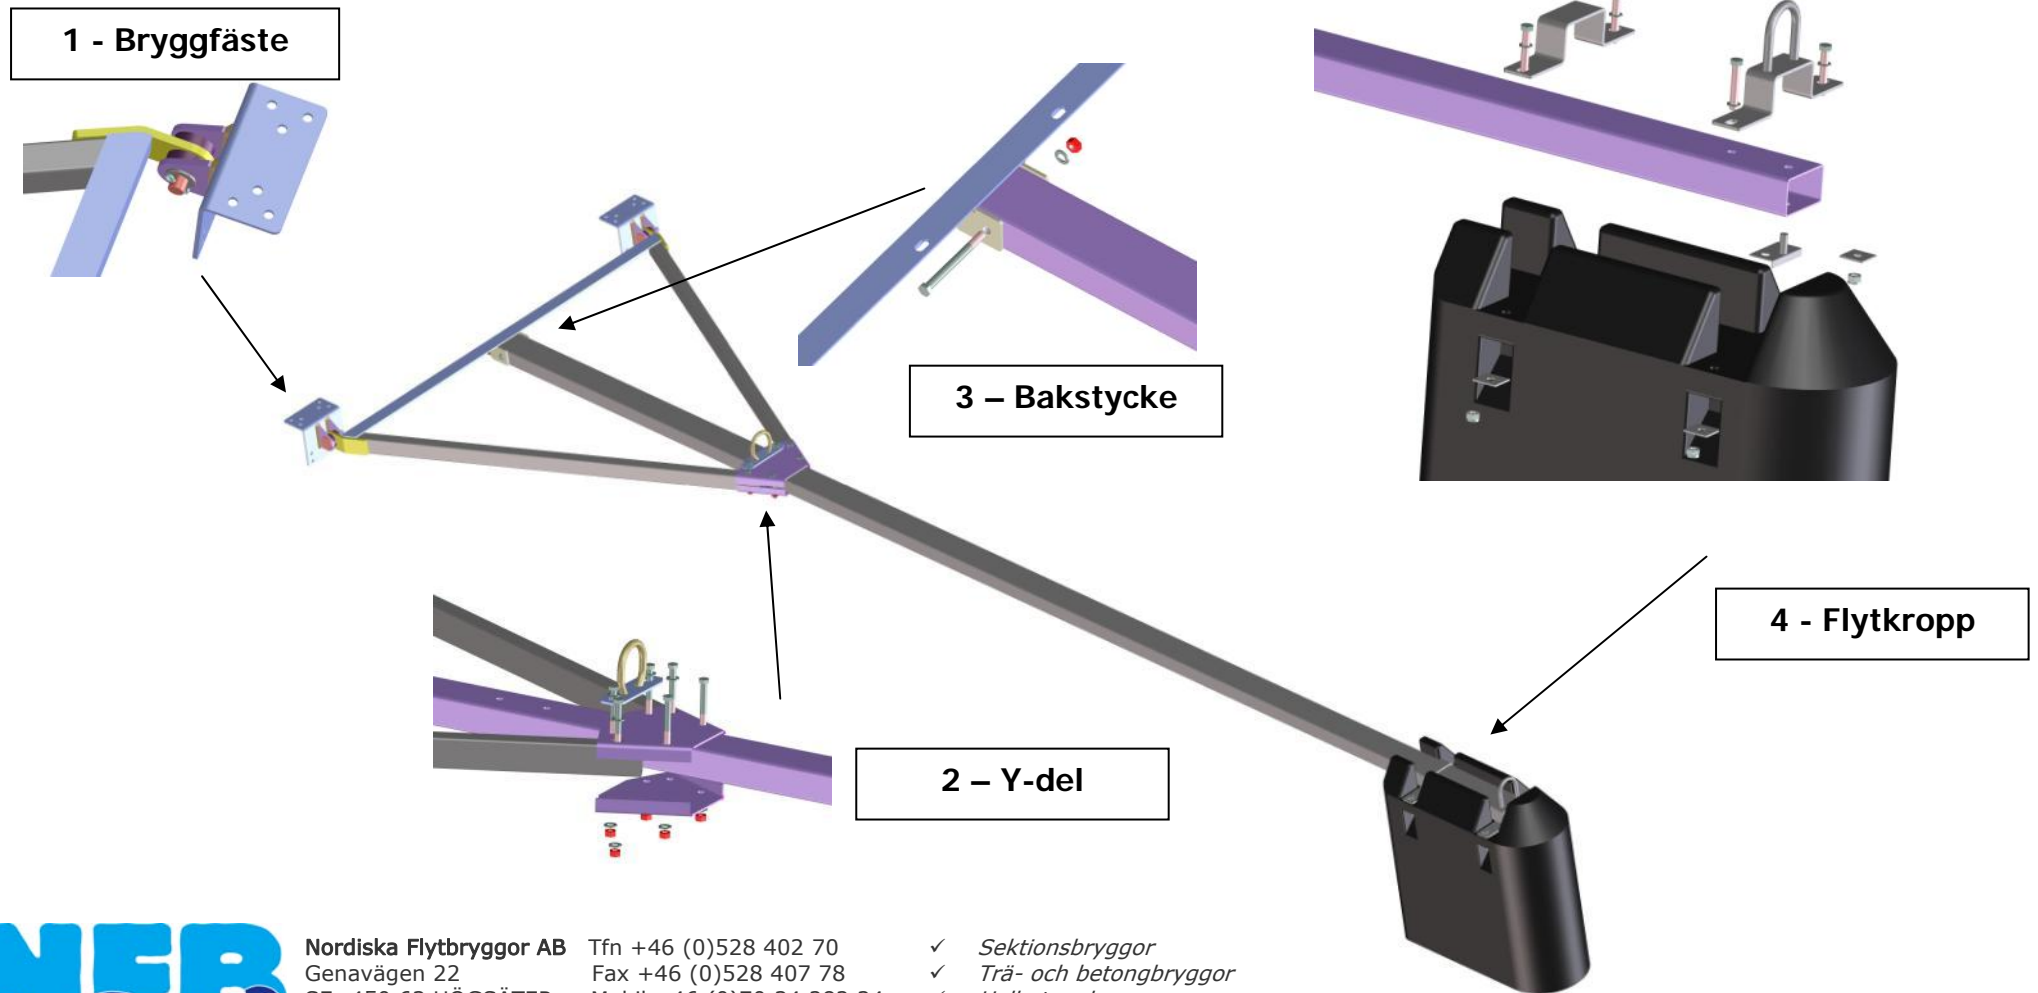

NFB-bommen 3-6 m 1 x 130 l

Monteringsanvisningar, sammanställning

Nordiska Flytbryggor AB

Nordiska Flytbryggor AB
Genavägen 22
SE- 450 63 HÖGSÄTER
info@flytbryggan.se

Tfn +46 (0)528 402 70
Fax +46 (0)528 407 78
Mobil +46 (0)70 34 282 34
www.flytbryggan.se

- ✓ Sektionsbryggor
- ✓ Trä- och betongbryggor
- ✓ Helbetongbryggor
- ✓ Båtbommar
- ✓ Tillbehör