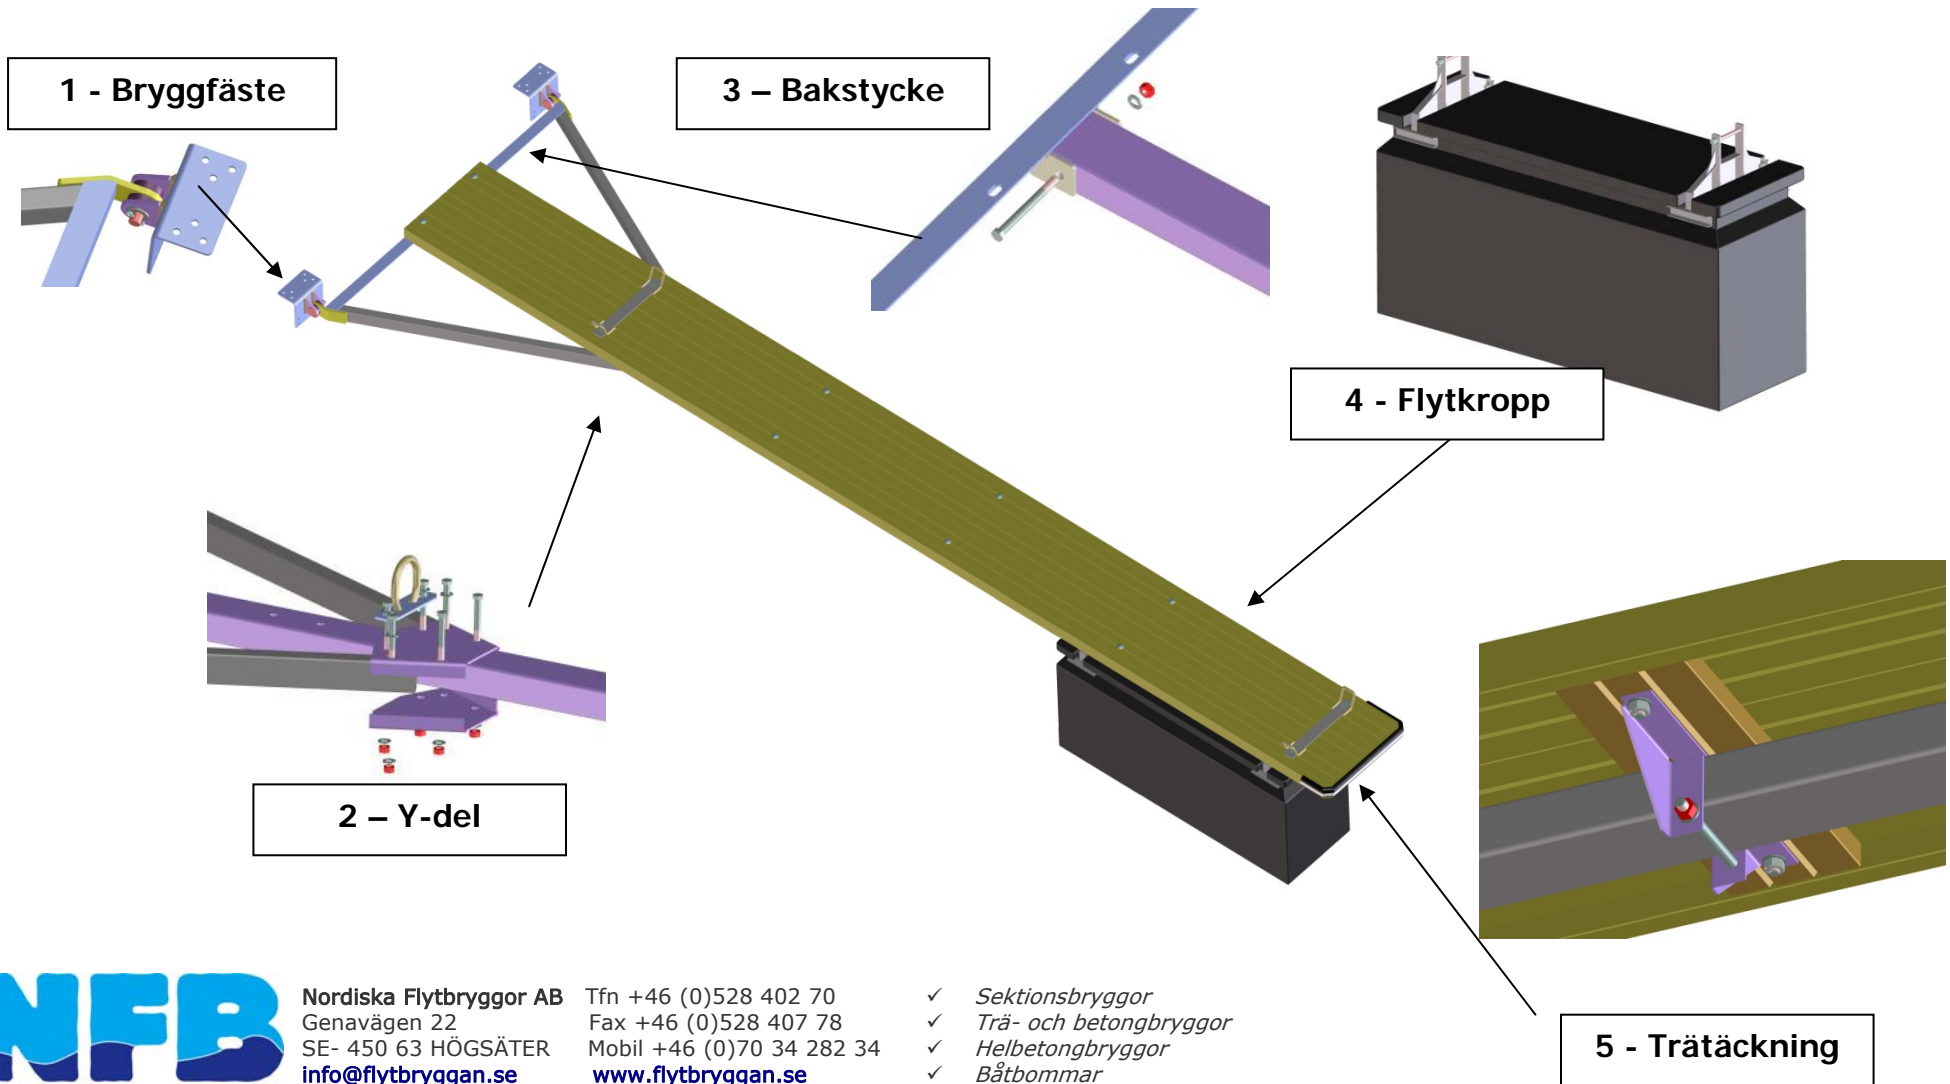

# GB 3-6 m, 1 x 250/300 | Monteringsanvisningar, sammanställning

Nordiska Flytbryggor AB

Nordiska Flytbryggor AB  
Genavägen 22  
SE- 450 63 HÖGSÄTER  
[info@flytbryggan.se](mailto:info@flytbryggan.se)

Tfn +46 (0)528 402 70  
Fax +46 (0)528 407 78  
Mobil +46 (0)70 34 282 34  
[www.flytbryggan.se](http://www.flytbryggan.se)

- ✓ Sektionsbryggor
- ✓ Trä- och betongbryggor
- ✓ Helbetongbryggor
- ✓ Båtbommar
- ✓ Tillbehör

5 - Trätäckning