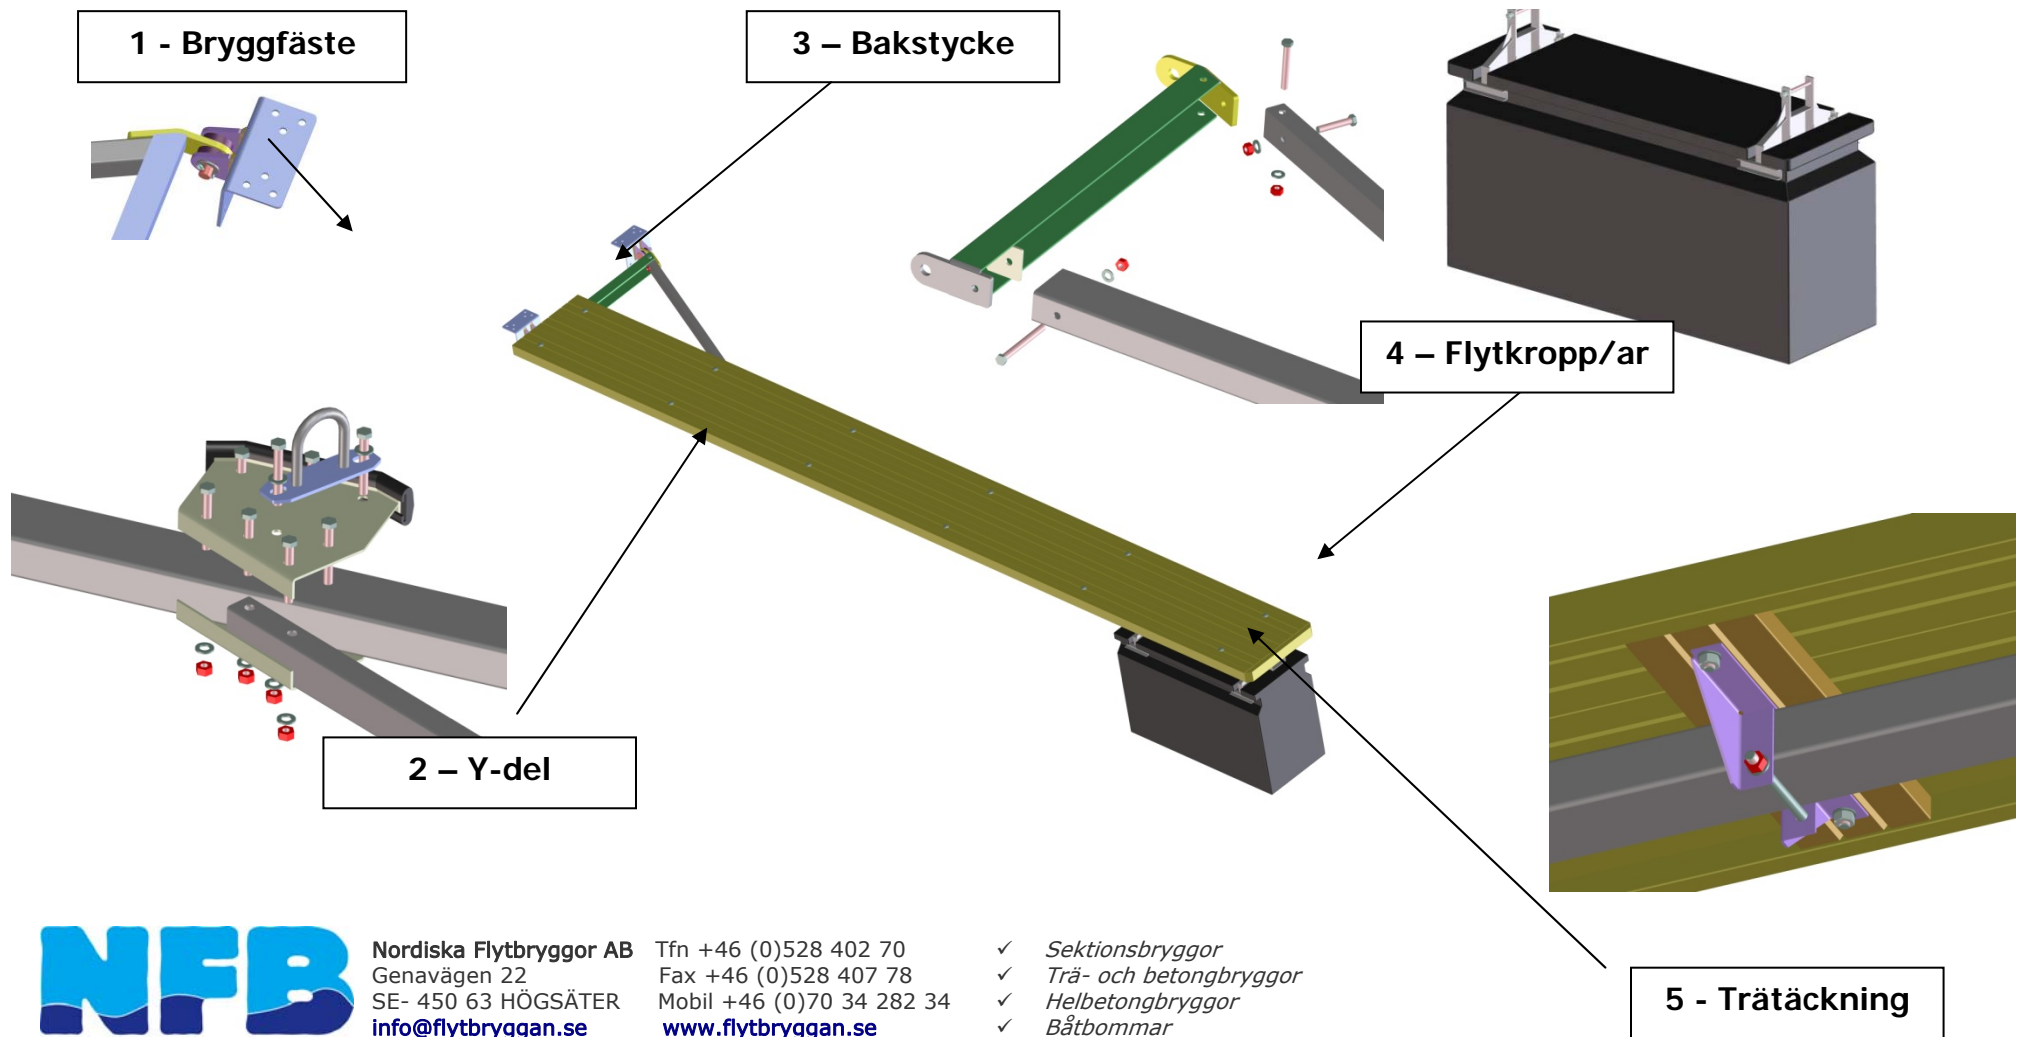

GB Avslut 3-6 m 1 x 250/300 L

Monteringsanvisningar, sammanställning

Nordiska Flytbryggor AB

Nordiska Flytbryggor AB
Genavägen 22
SE- 450 63 HÖGSÄTER
info@flytbryggan.se

Tfn +46 (0)528 402 70
Fax +46 (0)528 407 78
Mobil +46 (0)70 34 282 34
www.flytbryggan.se

- ✓ Sektionsbryggor
- ✓ Trä- och betongbryggor
- ✓ Helbetongbryggor
- ✓ Båtbommar
- ✓ Tillbehör

5 - Trätäckning