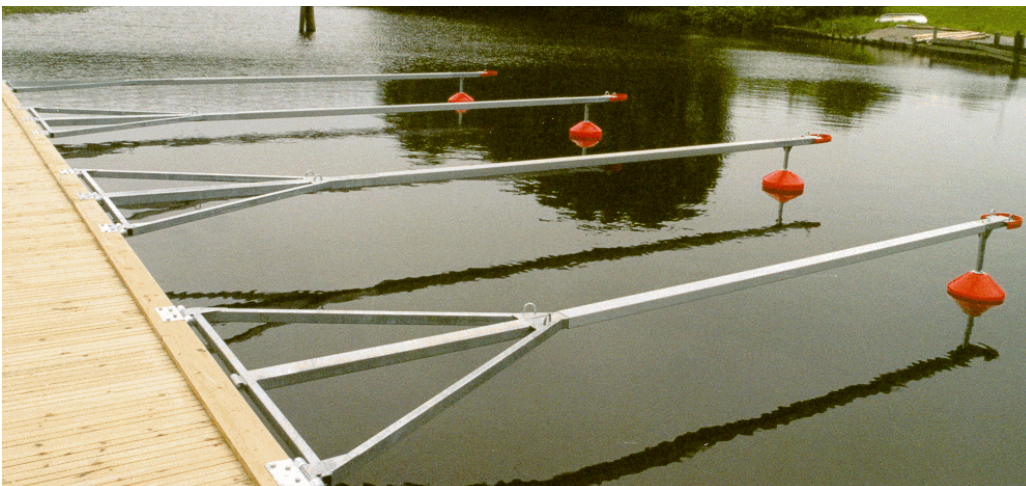

Trä/betongbryggor

Rönnäng 254 Strömsfoss Norge

Gästhamn för
14 båtar.
Monterad och
levererad våren
2001 till
Haldenvassdrag
ets
Kanalselskap.

NFB
Nordiska Flytbryggor AB

Nordiska Flytbryggor AB
Genavägen 22
SE- 450 63 HÖGSÄTER
info@flytbryggan.se